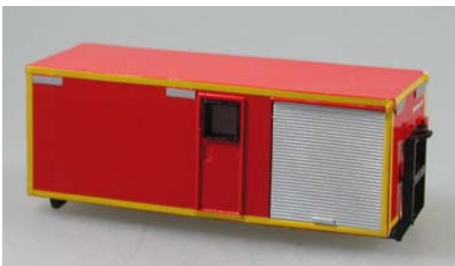

01.002.026 AB-Dekontamination
Vorbild: Flughafen FRA Preis € 28,-/St.*)