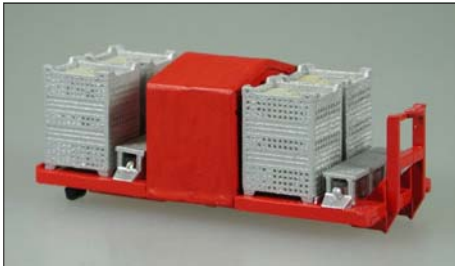

**01.002.009** AB-Pulver 1500  
Vorbild: WF Bayer Preis € 19,-/St.\*)

**01.002.018** AB-Schaum 4000, kurz  
Vorbild: BF Offenbach Preis € 30,-/St.\*)

**01.002.020** AB-Sanität, x-lang  
Vorbild: BF Genf/CH Preis € 21,-/St.\*)