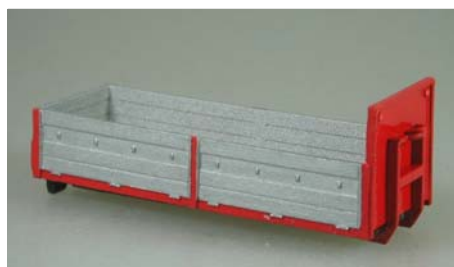

01.002.031 AB-Pritsche 1
Vorbild: Flughafen FRA Preis € 20,-/St.*)