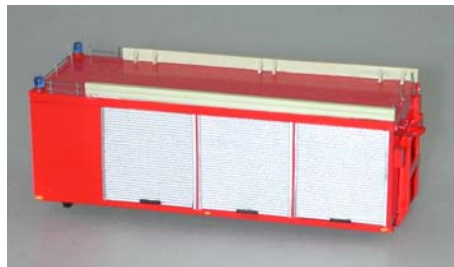

01.002.023 AB-Rüst
Vorbild: Flughafen DUS Preis € 26,-/St.*)