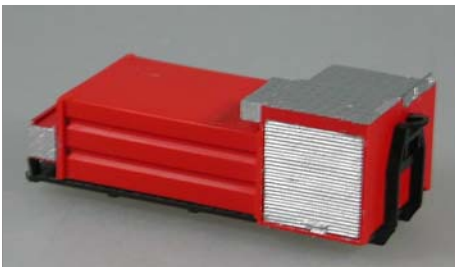

01.002.022 AB-Wasser 6000, kurz
Vorbild: BF Augsburg Preis € 28,-/St.*)