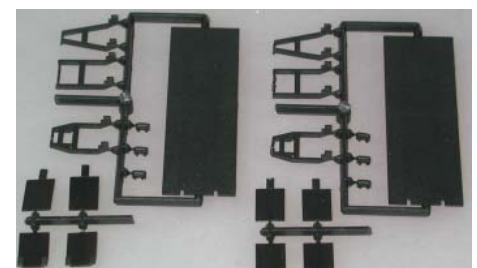

11.020.025c Wechsellader-Boden
2 Stück schwarz Preis € 6,-/Satz*)

----- Weitere ältere Modellbausätze aus PU und als Großserienmodelle sowie Bauteile auf Anfrage -----

Bezeichnungen von Fahrzeugherstellern können geschützte Namen sein. Diese werden in unseren Schriften nur zur Orientierung und zur Vorbildbeschreibung verwendet. Standortangaben sind nur beispielhaft. Alle Angaben sind unverbindlich. Änderungen vorbehalten. Unsere Modellbausätze sind nicht für Bastler im Alter von unter 14 Jahren geeignet. Die Bausätze enthalten Kleinteile, die verschluckt werden können. Bewahren Sie bitte alle Bauteile während des Bauvorganges stets in der dafür vorgesehenen Schachtel auf und nehmen Sie die Teile niemals in den Mund. Stand 02/2021

Reinhard Merlau Modellbau e.K., Dorfstrasse 2d, 63826 Geiselbach, reinhard@merlau-modellbau.com