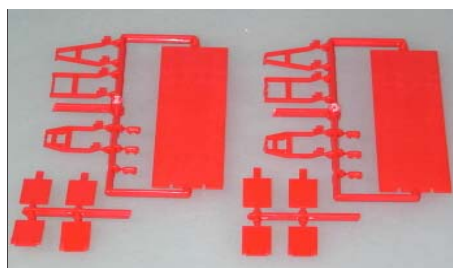

11.020.025b Wechsellader-Boden
2 Stück rot Preis € 6,-/Satz*)