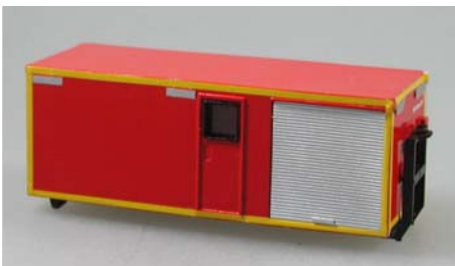

01.002.026 AB-Dekontamination

Vorbild: Flughafen FRA

Preis € 28,-/St.*)