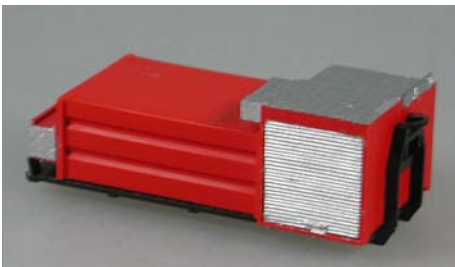

01.002.022 AB-Wasser 6000, kurz

Vorbild: BF Augsburg

Preis € 28,-/St.*)