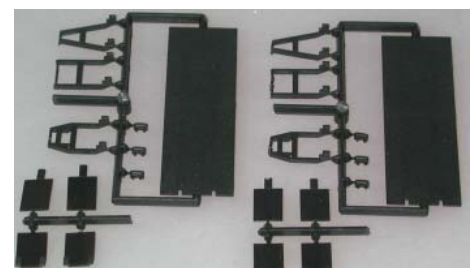

11.020.025c Wechsellader-Boden
2 Stück schwarz Preis € 6,-/Satz*)

----- Weitere ältere Modellbausätze aus PU und als Großserienmodelle sowie Bauteile auf Anfrage -----

Bezeichnungen von Fahrzeugherstellern können geschützte Namen sein. Diese werden in unseren Schriften nur zur Orientierung und zur Vorbildbeschreibung verwendet. Standortangaben sind nur beispielhaft. Alle Angaben sind unverbindlich. Änderungen vorbehalten. Unsere Modellbausätze sind nicht für Bastler im Alter von unter 14 Jahren geeignet. Die Bausätze enthalten Kleinteile, die verschluckt werden können. Bewahren Sie bitte alle Bauteile während des Bauvorganges stets in der dafür vorgesehenen Schachtel auf und nehmen Sie die Teile niemals in den Mund. Stand 07/2021

Reinhard Merlau Modellbau e.K., Dorfstrasse 2d, 63826 Geiselbach, reinhard@merlau-modellbau.com