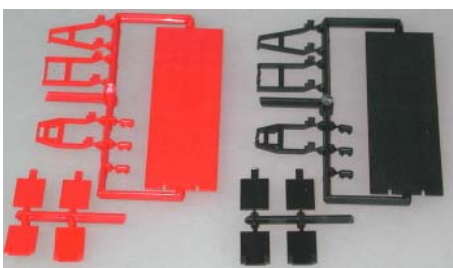

11.020.025a Wechsellader-Boden
2 Stück rot/schwarz Preis € 6,-/Satz*)